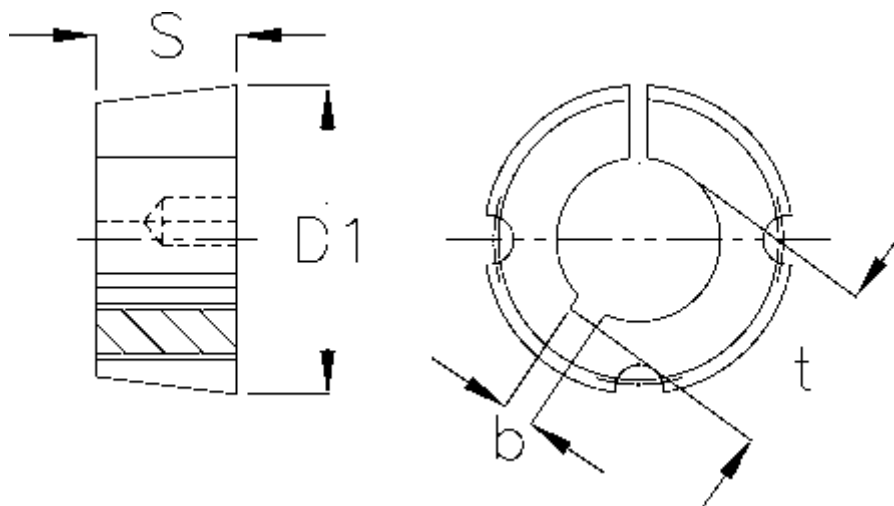

Varenummer: 6160401215030  
Beskrivelse: Taperbøsning 1215 boring  $\varnothing 30$  mm

## Mål

b	= 8
Boring	= 30
Bøsningstype	= 1215
D1	= 47,5
Overførsel moment	= 407
S	= 38,1
Skruestørrelse	= 3/8 x 5/8"
t	= 33.3